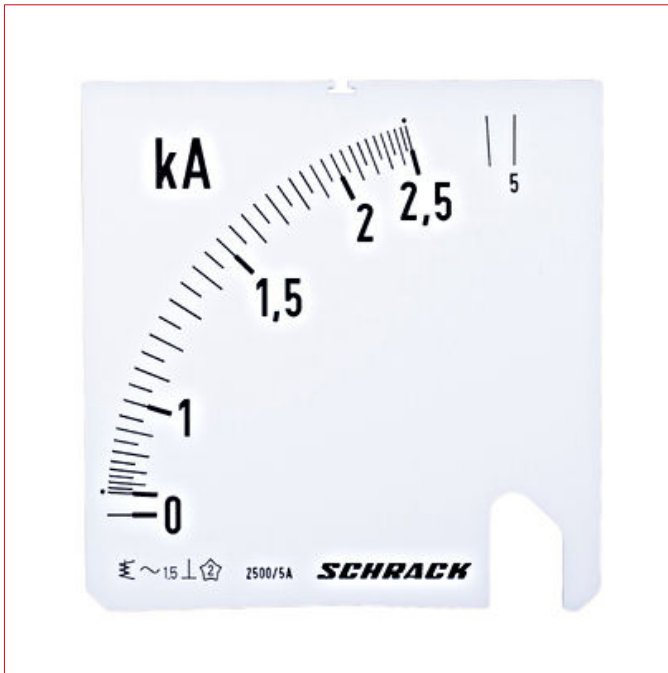

Date tehnice pentru produs: MGS592K5-A

# Scală 96\*96mm, 2500/5000/5A, AC

## Fișe tehnice

Tip	panou frontal
Domeniu măsură	2500A
Mărime	96x96mm

## Tabel articole

Descriere	Cod comandă
Scală 96*96mm, 2500/5000/5A, AC	MGS592K5-A
<b>Accesorii necesare</b>	
Ampermetru f. scală 96*96mm pt. trafo de curent X/5A	MGF59000-A
<b>Accesorii opționale</b>	
Transformator de curent 2500/5A, 80x30, clasa 0,5	MG958250-A
Transformator de curent 2500/5A, 125x50, clasa 0,5	MG959250-A